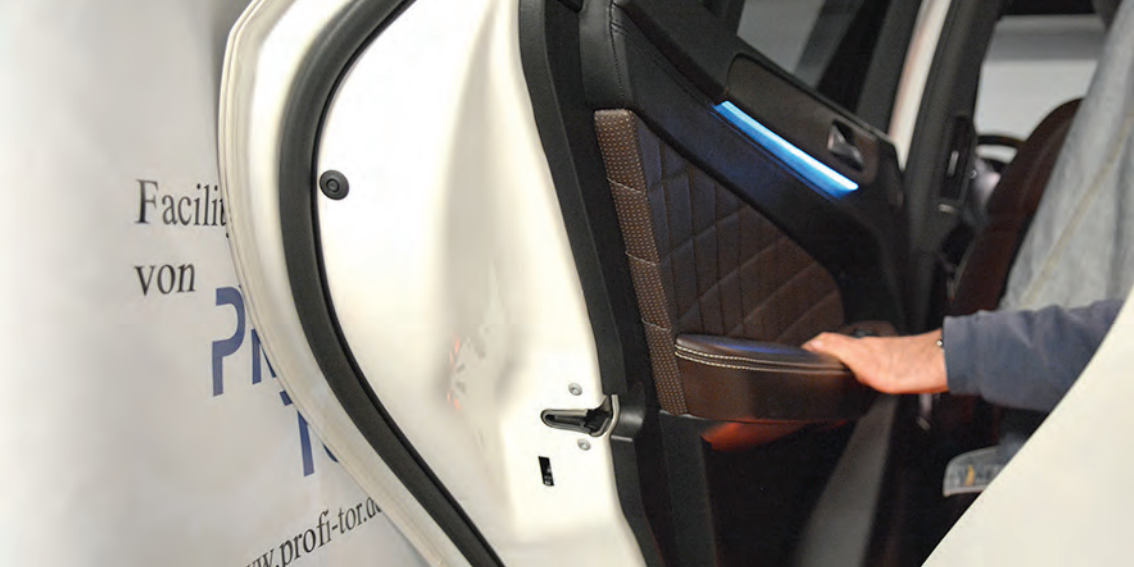

FACILITY PROTECTION SYSTEM | FPS
SCRATCH PROTECT

Anfahrerschutz für Tiefgaragen und Parkhäuser.

PROFI
TOR

FPS | SCRATCH PROTECT

Für Parkgaragen in Hotels und Kaufhäuser sind Anfahrtschäden doppelt tragisch, denn ein Fahrzeugschaden überlagert einen schönen Hotelaufenthalt oder einen erfolgreichen Einkauf und Gebäudeteile werden beschädigt.

Egal wie gut ihre Leistungen vorher waren, der Kunde oder Gast ärgert sich maßlos über das beschädigte Fahrzeug. Schuld ist natürlich die enge Tiefgarage oder das verwinkelte Parkhaus.

FPS | SCRATCH PROTECT

Schützen sie nicht nur ihre Tiefgaragen-Säulen, sondern bleiben sie auch ihren Kunden in guter Erinnerung.

Das Profi Tor System **FPS | SCRATCH PROTECT** ist eine saubere Lösung und verhindert normale Anfahrtschäden an Fahrzeugen und an Gebäudeteilen.

Nutzen Sie die entstandenen Flächen etwa zur Anbringung von einem Wegeleitsystem, für Ihre eigene Werbemaßnahmen oder vermieten sie diese Flächen.

FPS | 250

Ergänzend zu Scratch Protect empfehlen wir Ihnen unseren Anfahrschutz **FPS | 250**. Die Leisten bestehen aus recycletem Kunststoff, sind sehr widerstandsfähig und dabei dennoch flexibel, so dass Fahrzeuge und Autotüren keinen Schaden nehmen.